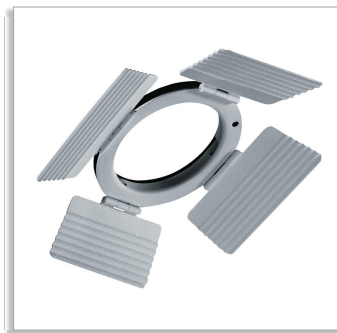

ZZS541 BD BK BARNDOORS

ZZS541 BD GR BARNDOORS

Экранирующие дверцы, серые (GR), белые (WH) или черные (BK) под цвет светильника