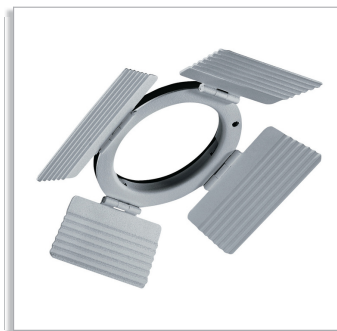

ZZS551 BD GR BARNDORS

Экранирующие дверцы, серые (GR), белые (WH) или черные (BK) под цвет светильника